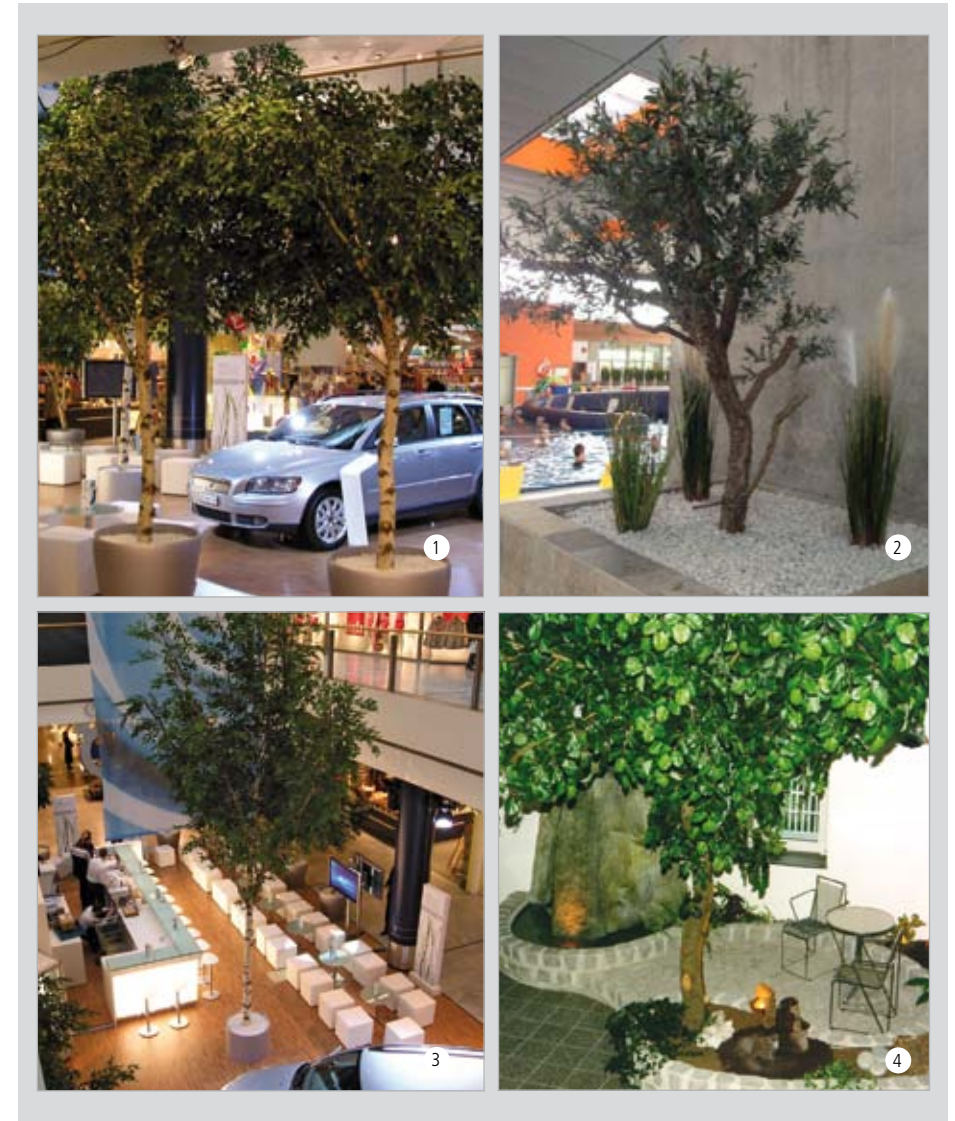

1 3 Messestand/Booth

2 Pflanzarrangement, Baum aus Korkoakenrinde mit Ficuslaub und Gräsern /
Plant arrangement, tree from cork oak bark with ficus leaves and grass

4 Echtholzstamm mit Haselnusslaub im Wartebereich /
Real trunk with hazelnut leaves in a waiting room